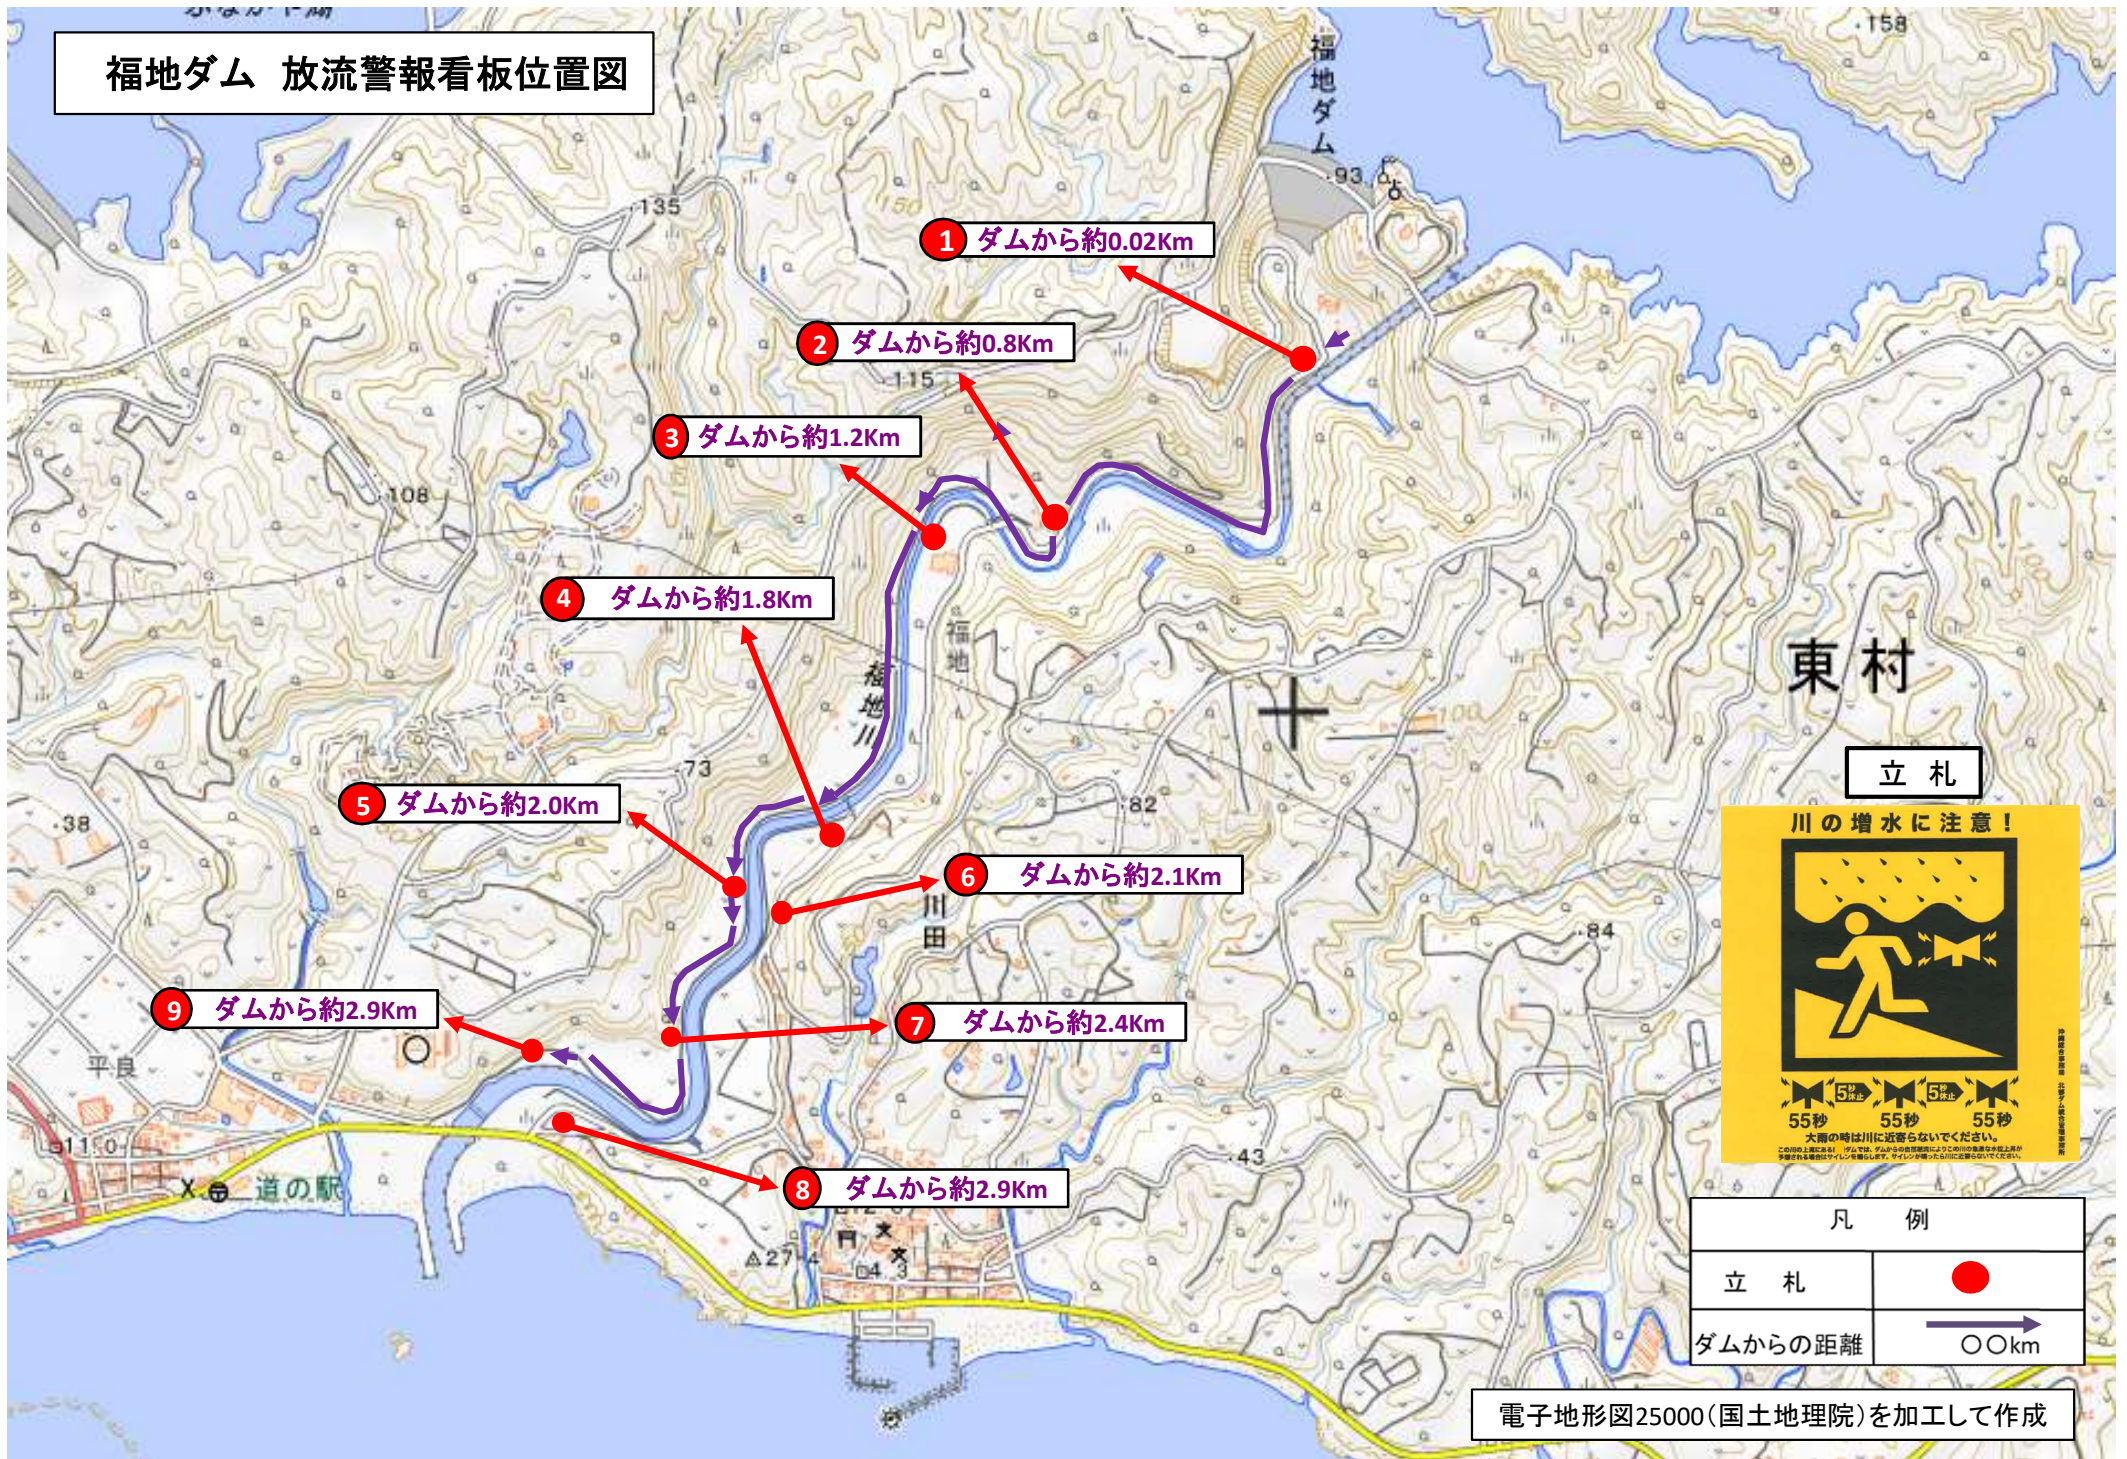

# 福地ダム 放流警報看板位置図

① ダムから約0.02Km

② ダムから約0.8Km

③ ダムから約1.2Km

④ ダムから約1.8Km

⑤ ダムから約2.0Km

⑥ ダムから約2.1Km

⑦ ダムから約2.4Km

⑧ ダムから約2.9Km

⑨ ダムから約2.9Km